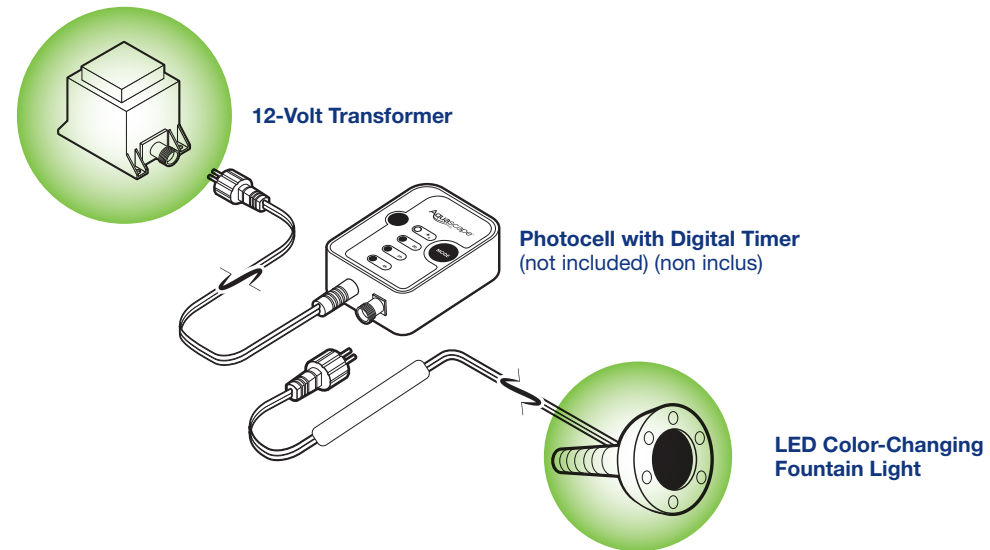

LED COLOR-CHANGING FOUNTAIN LIGHT KIT

LED COLOR-CHANGING FOUNTAIN LIGHT KIT

Extremely Energy-Efficient
Extrêmement économe en énergie

For decorative fountain applications

- Can be easily integrated into existing 12V lighting systems
- Connects to the top of fountain for easy installation
- Includes fountain light, transformer, and color-changing remote

Pour mettre avec les fontaines décoratives

- Peut être facilement intégré dans les systèmes d'éclairage de 12 V existants
- Se connecte sur le dessus de la fontaine pour une installation facile
- Comprend une lumière pour la fontaine, un transformateur et une télécommande pour les changements de couleur

aquascapeinc.com

LED COLOR-CHANGING FOUNTAIN LIGHT KIT

LED COLOR-CHANGING FOUNTAIN LIGHT KIT

Included/Inclus

12-Volt, Weatherproof, Quick-Connect Fitting
Raccord rapide étanche de 12 V résistant aux intempéries

LED COLOR-CHANGING FOUNTAIN LIGHT KIT		AquaScape	
Dimensions	Voltage Min-Max/Tension	Wattage/ Puissance	Lumens
1.5" x 1.5" x 2.5" 1.5 po x 1.5 po x 2.5 po	Min-Max 10.8V-15V	2.5-Watt	3,000 K (White) (Blanc)
			3,000 K (White) (Blanc)
			Kelvin Temperature/ Température Kelvin
			Cord Length/longueur du cordon
			15/15 pi